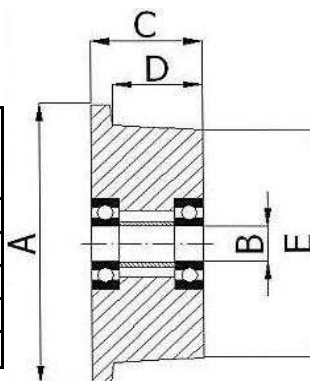

## série QD

kolo - šedá litina  
s nákolkem,  
odolné vůči teplotám  
+600 °C,  
kuličkové ložisko

Typ	D	E	d	L	Y	y	sxt	
1101	105	20	15	27	125	27	35x11	250
1102	130	35	20	45	150	45	47x14	500
1103	150	40	20	50	170	50	47x14	750
1105	200	40	20	50	227	50	47x14	1200
1107	250	45	25	60	286	60	52x15	1400
1108	300	45	30	60	330	60	62x16	1650

## série QDPL

kolo - ocel pozinkovaná  
s nákolkem,  
odolné vůči teplotám  
+600 °C,  
kuličkové ložisko  
nebo drážka pro pero

Typ	E	D	B	C	A	C	sxt	
QDPL75	75	30	20	40	100	40	47x14	500
QDPL125	125	40	30	50	150	50	47x14	900
QDPL100	100	40	25	50	160	50	47x14	1200
QDPL150	150	48	30	60	180	60	62x16	1000
QDPL200	200	48	35	60	240	60	62x16	1500