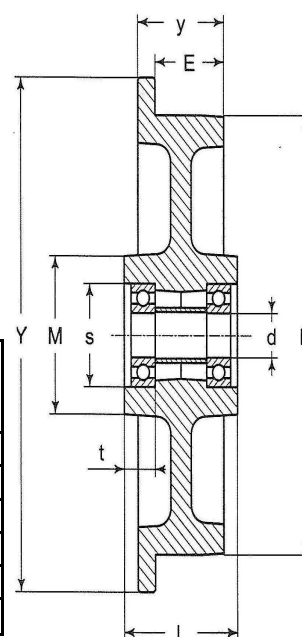

## série QD

kolo - šedá litina  
s nákolkem,  
odolné vůči teplotám  
+600 °C,  
kuličkové ložisko

Typ	D	E	d	L	Y	y	sxt	
1101	105	20	15	27	125	27	35x11	250
1102	130	35	20	45	150	45	47x14	500
1103	150	40	20	50	170	50	47x14	750
1105	200	40	20	50	227	50	47x14	1200
1107	250	45	25	60	286	60	52x15	1400
1108	300	45	30	60	330	60	62x16	1650

## série QDPL

kolo - ocel pozinkovaná  
s nákolkem,  
odolné vůči teplotám  
+600 °C,  
kuličkové ložisko  
nebo drážka pro pero

Typ	E	D	B	C	A	C	sxt	
QDPL75	75	30	20	40	100	40	47x14	500
QDPL125	125	40	30	50	150	50	47x14	900
QDPL100	100	40	25	50	160	50	47x14	1200
QDPL150	150	48	30	60	180	60	62x16	1000
QDPL200	200	48	35	60	240	60	62x16	1500