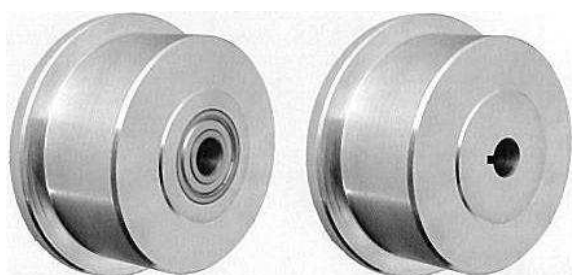

# Samostatná kola s nákolkem

## série QD

kolo - šedá litina  
s nákolkem,  
odolné vůči teplotám  
+600 °C,  
kuličkové ložisko

Typ	D	E	d	L	Y	y	sxt	
1101	105	20	15	27	125	27	35x11	250
1102	130	35	20	45	150	45	47x14	500
1103	150	40	20	50	170	50	47x14	750
1105	200	40	20	50	227	50	47x14	1200
1107	250	45	25	60	286	60	52x15	1400
1108	300	45	30	60	330	60	62x16	1650

## série QDPL

kolo - ocel pozinkovaná  
s nákolkem,  
odolné vůči teplotám  
+600 °C,  
kuličkové ložisko  
nebo drážka pro pero

Typ	E	D	B	C	A	C	sxt	
QDPL75	75	30	20	40	100	40	47x14	500
QDPL125	125	40	30	50	150	50	47x14	900
QDPL100	100	40	25	50	160	50	47x14	1200
QDPL150	150	48	30	60	180	60	62x16	1000
QDPL200	200	48	35	60	240	60	62x16	1500